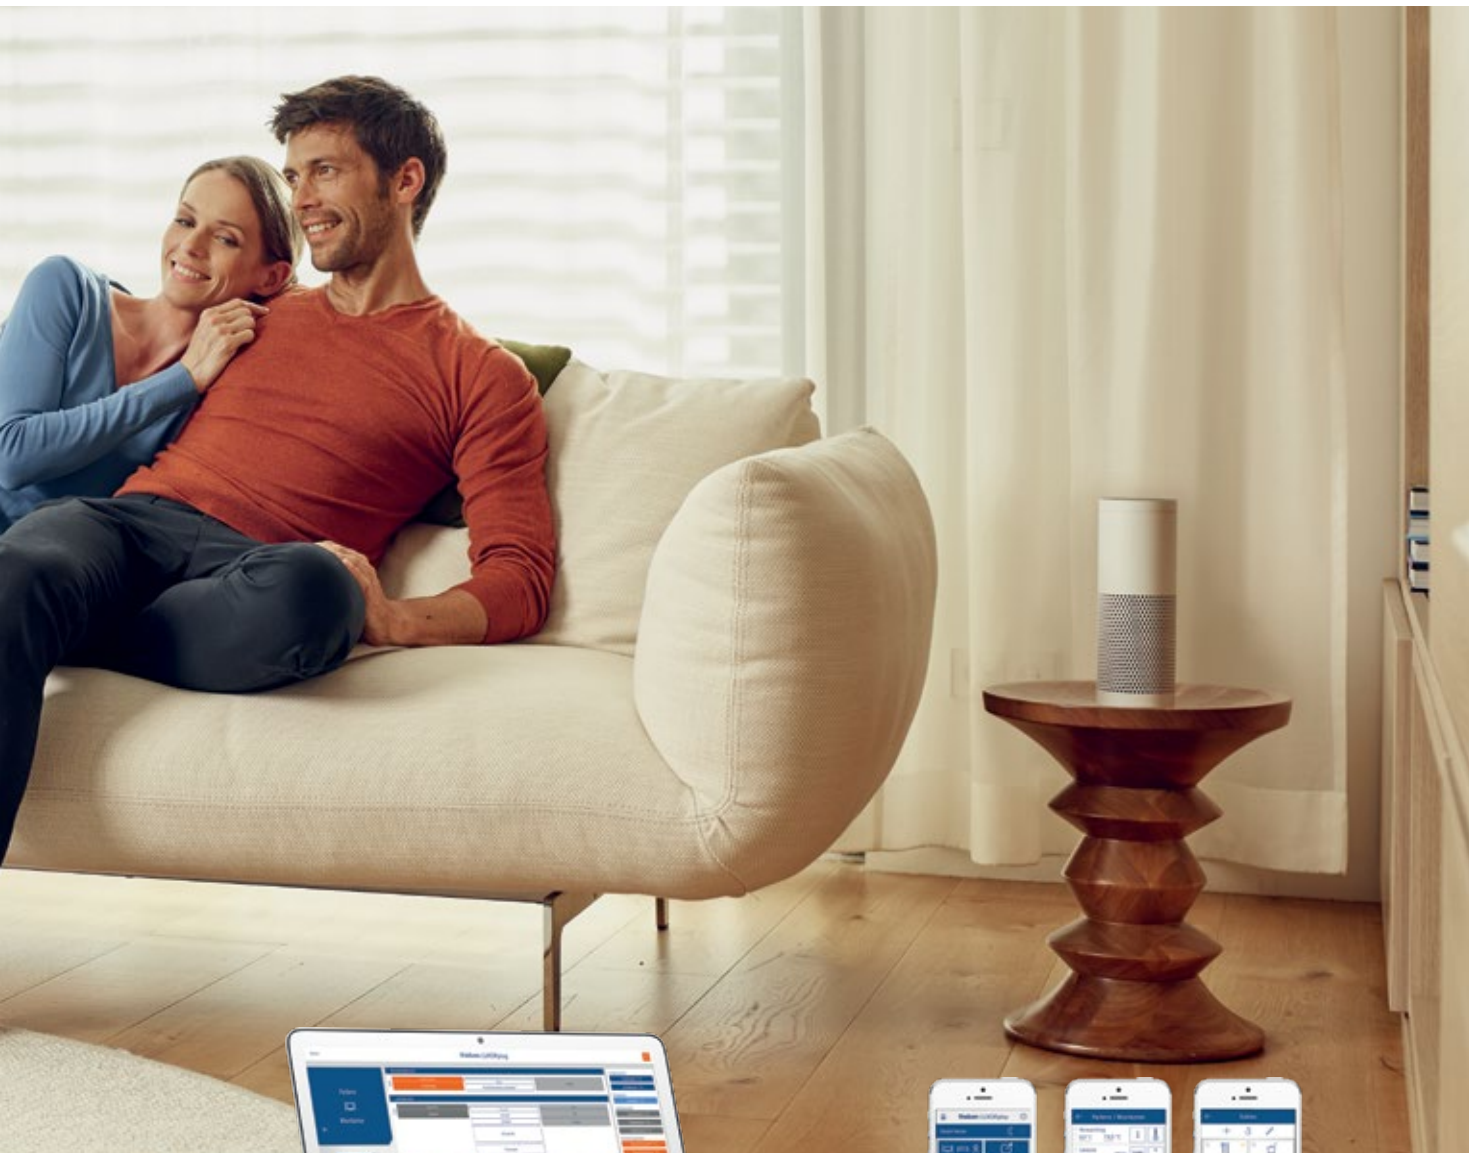

LUXORplug voor de ingebruikname

**Eenvoudig ingericht –
de installatie-interface
met Windows.**

LUXORplug is de eenvoudige ingebruikname-
software van Theben. Op Windows gebase-
erd – snel, veilig, ongecompliceerd.
Voorkennis is niet vereist.

LUXORplay voor de bediening

**Eenvoudig aangestuurd –
de gebruikersinterface voor
smartphones en tablets.**

LUXORplay is de app voor de comfor-
table, veilige en tevens supereenvoudige
bediening van LUXORliving via smartphone
of tablet (voor Android en iOS).

1HOME

LUXORliving luistert niet alleen naar u, het voert uw opdrachten ook onmiddellijk uit.
De spraakbesturing van 1HOME (voorheen VOXIOR) maakt interactie met Alexa, Google
en Siri mogelijk.