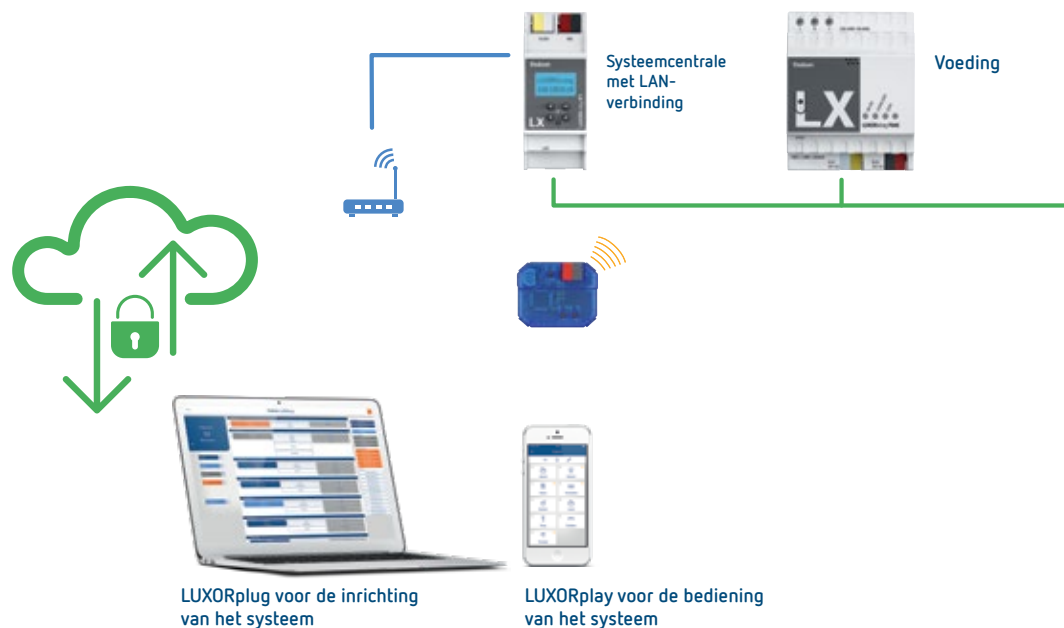

### Jaloezieactor LUXORliving J1 RF

De jaloezieactor is geschikt voor zowel handmatige als automatisch regeling van een jaloezie, markies of rolluik zonder bedrading.

Met het weerstation M140 kunt u weliswaar het weer niet regelen, maar u vereenvoudigt de bediening van jaloezieën en zonwering met LUXORliving. Volautomatisch!

## Laat het weer het werk voor u doen! Met het LUXORliving-weerstation

Klopt, het weer kunt u niet veranderen. Maar u kunt zonlicht, wind, temperatuur en regen gebruiken om jaloezieën en zonwering te sturen via uw LUXORliving Smart Home-systeem. Kan dat dan? Uiteraard; Met het LUXORliving M140-weerstation van Theben.

Het weerstation laat bijvoorbeeld bij rechtstreeks zonlicht de jaloezie zakken en voorkomt daardoor dat de kamers te sterk opwarmen. Of zet bij sterke wind de jaloezieën in een veilige stand. En als het begint te regenen dan wordt bijvoorbeeld zonwering van gevoelige stoffen automatisch ingetrokken. Ook het openen 's ochtends van de gordijnen of het sluiten 's avonds kan het weerstation desgewenst automatisch doen.

## LUXORliving – intuïtieve bediening

Gewoon kabels aansluiten, inrichten, programmeren en klaar. Of achteraf inbouwactoren inbouwen. De visualisatie vindt automatisch plaats. Met LUXORplug maakt u het projectbestand in een handomdraai. Of u nu de installatie bij u op kantoor uitvoert of direct ter plaatse. Dat heeft u zelf in de hand. En via internet of via de Theben-cloud heeft u alles in de hand met de LUXORplay-app, heel comfortabel met uw smartphone of tablet.