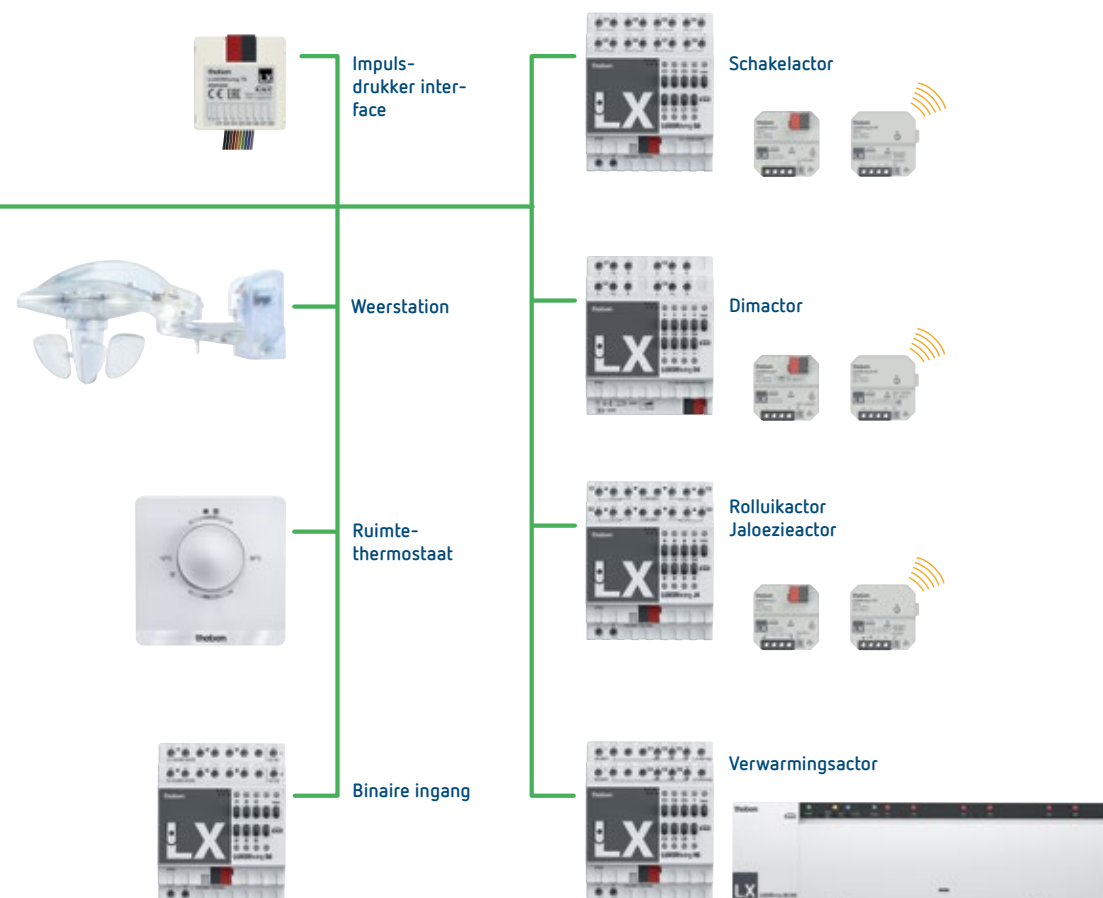

Gewoon super-eenvoudige montage.

Oude bekenden – de installatie met LUXORliving

LUXORliving maakt vele dingen voor iedereen eenvoudiger. En veel blijft net zo eenvoudig zoals u dat van Theben en LUXOR altijd al gewend was: de montage.

Vrije toetskeuze

Bij vele Smart Home-systemen zijn de toetsen bepaald. Niet bij LUXORliving. Hier heeft de huiseigenaar de vrije keus, net zoals de installateur. Want onze binaire ingangen en toetsinterfaces zijn geschikt voor elk schakelaardesign.

Slimme aanwezigheidssimulatie

Zijn de huisbewoners thuis, dan gebruiken ze LUXORliving. Zijn ze niet thuis, dan gebruikt LUXORliving hen. Het slimme Smart Home-systeem zorgt dat elke avond het licht aan gaat en de jaloezieën worden neergelaten, terwijl de huisbewoners met een gerust hart van hun vakantie genieten.

Individuele scenario's

Lichtstemmingen en rolluikposities zijn natuurlijk ook vrij programmeerbaar en kunnen met een commando worden opgeroepen. Zo kan iedereen zijn eigen set scènes samenstellen die hij of zij graag wil hebben.